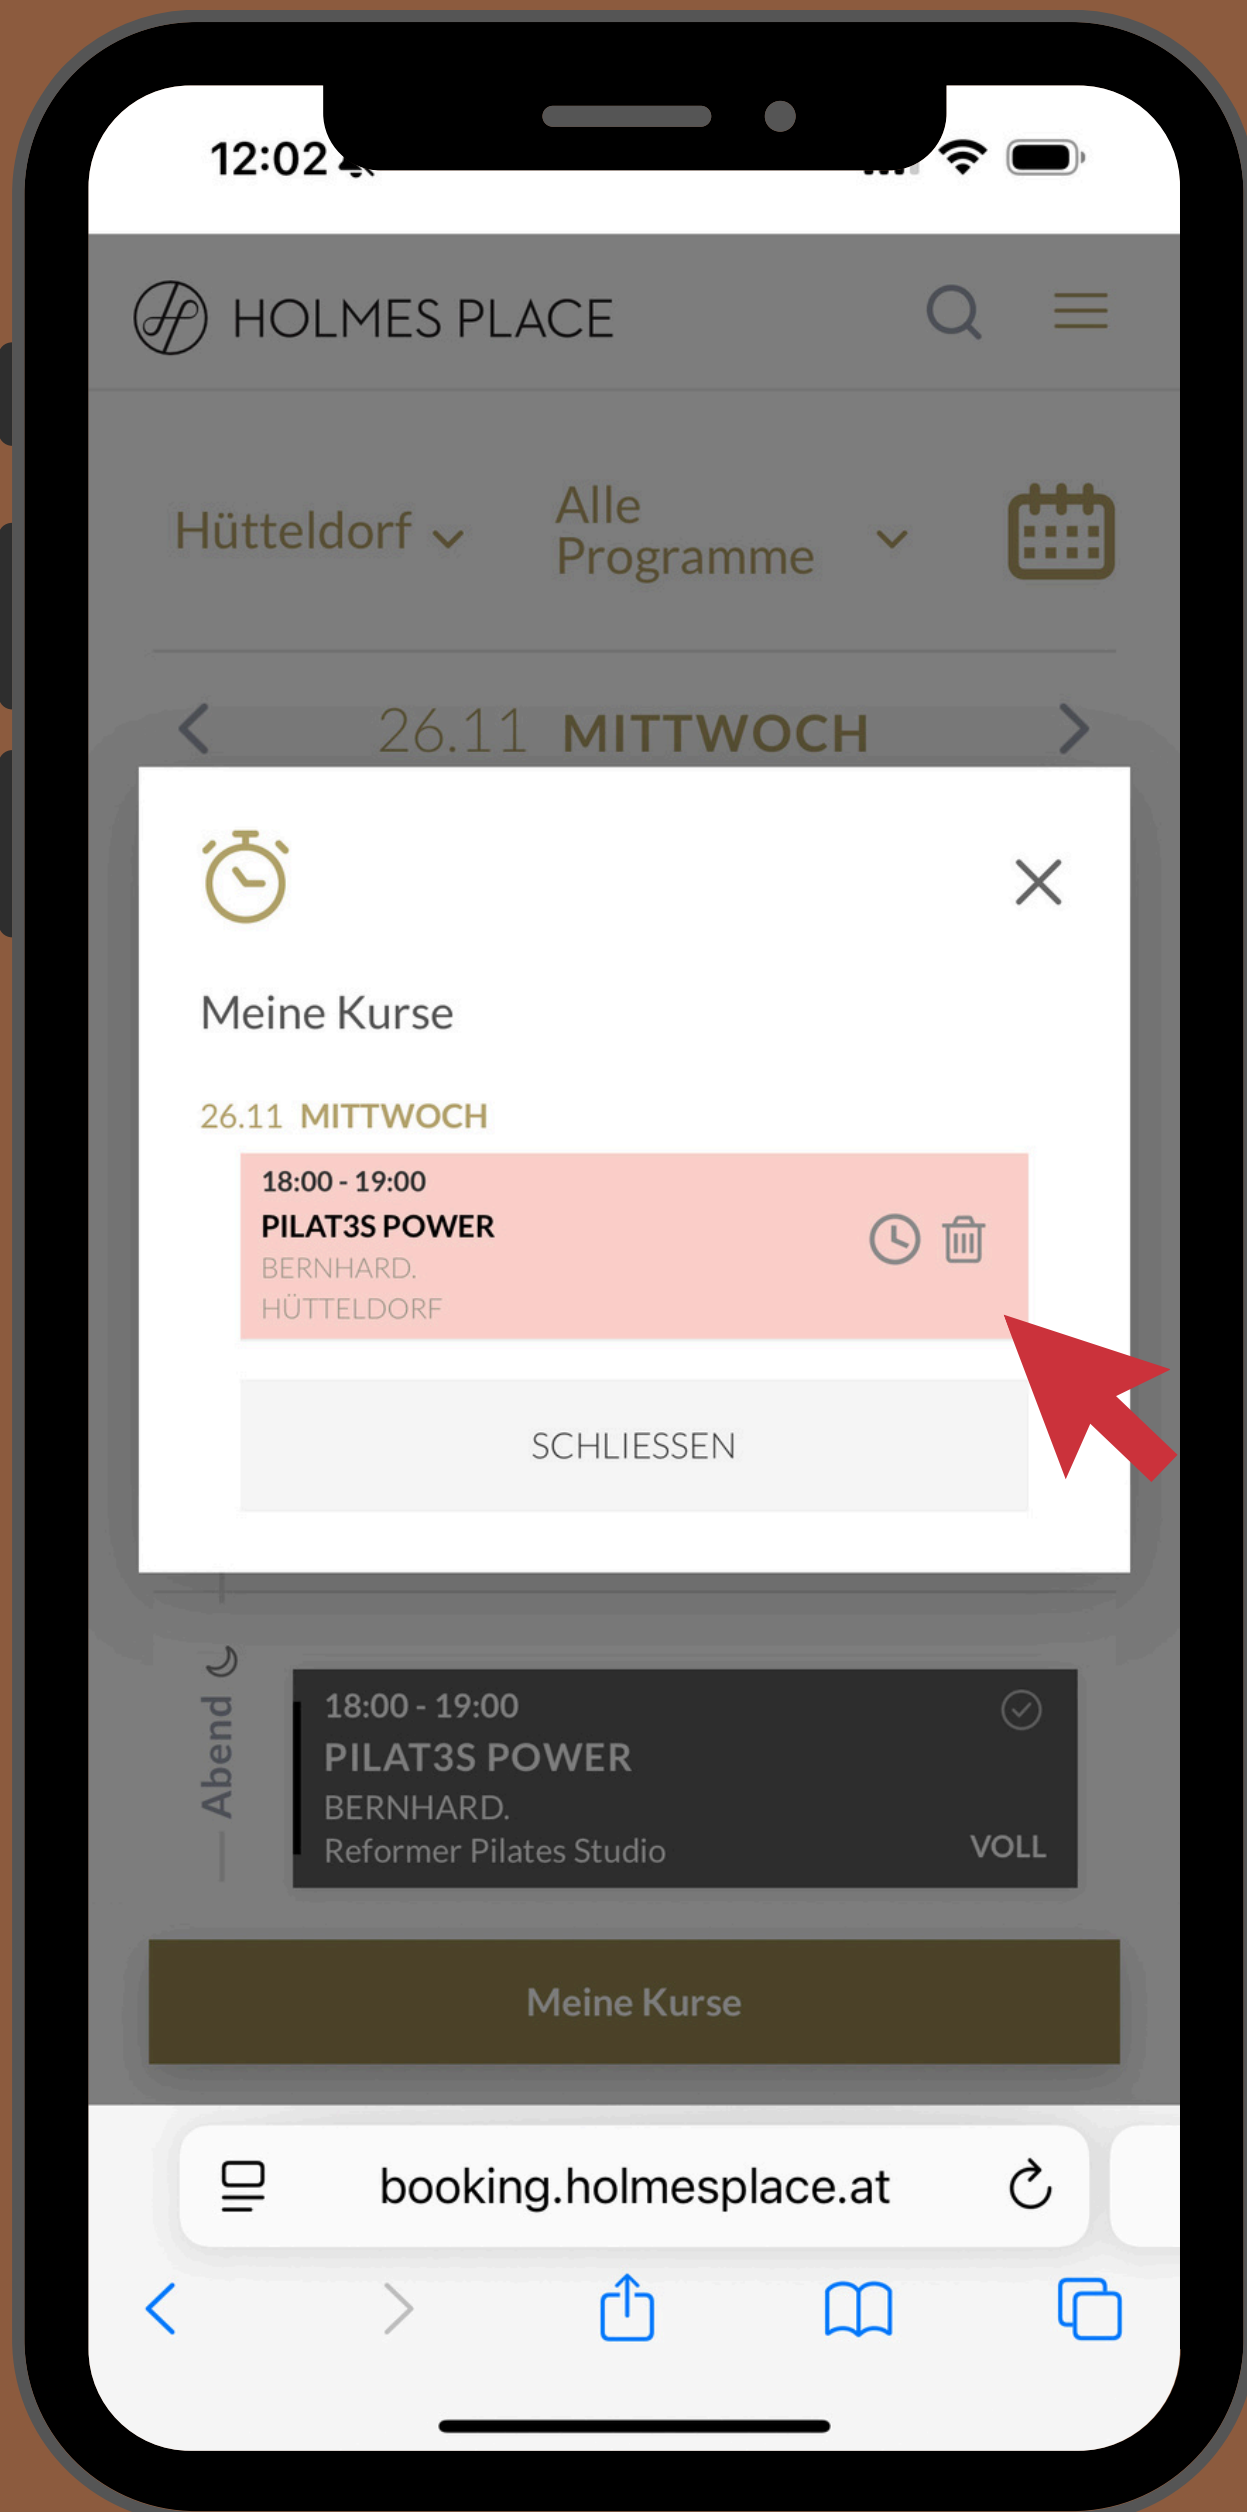

Bitte stornieren Sie Ihren Kurs so bald wie möglich, falls Sie nicht teilnehmen können.

Rote Buchungen sind Buchungen auf der Warteliste.