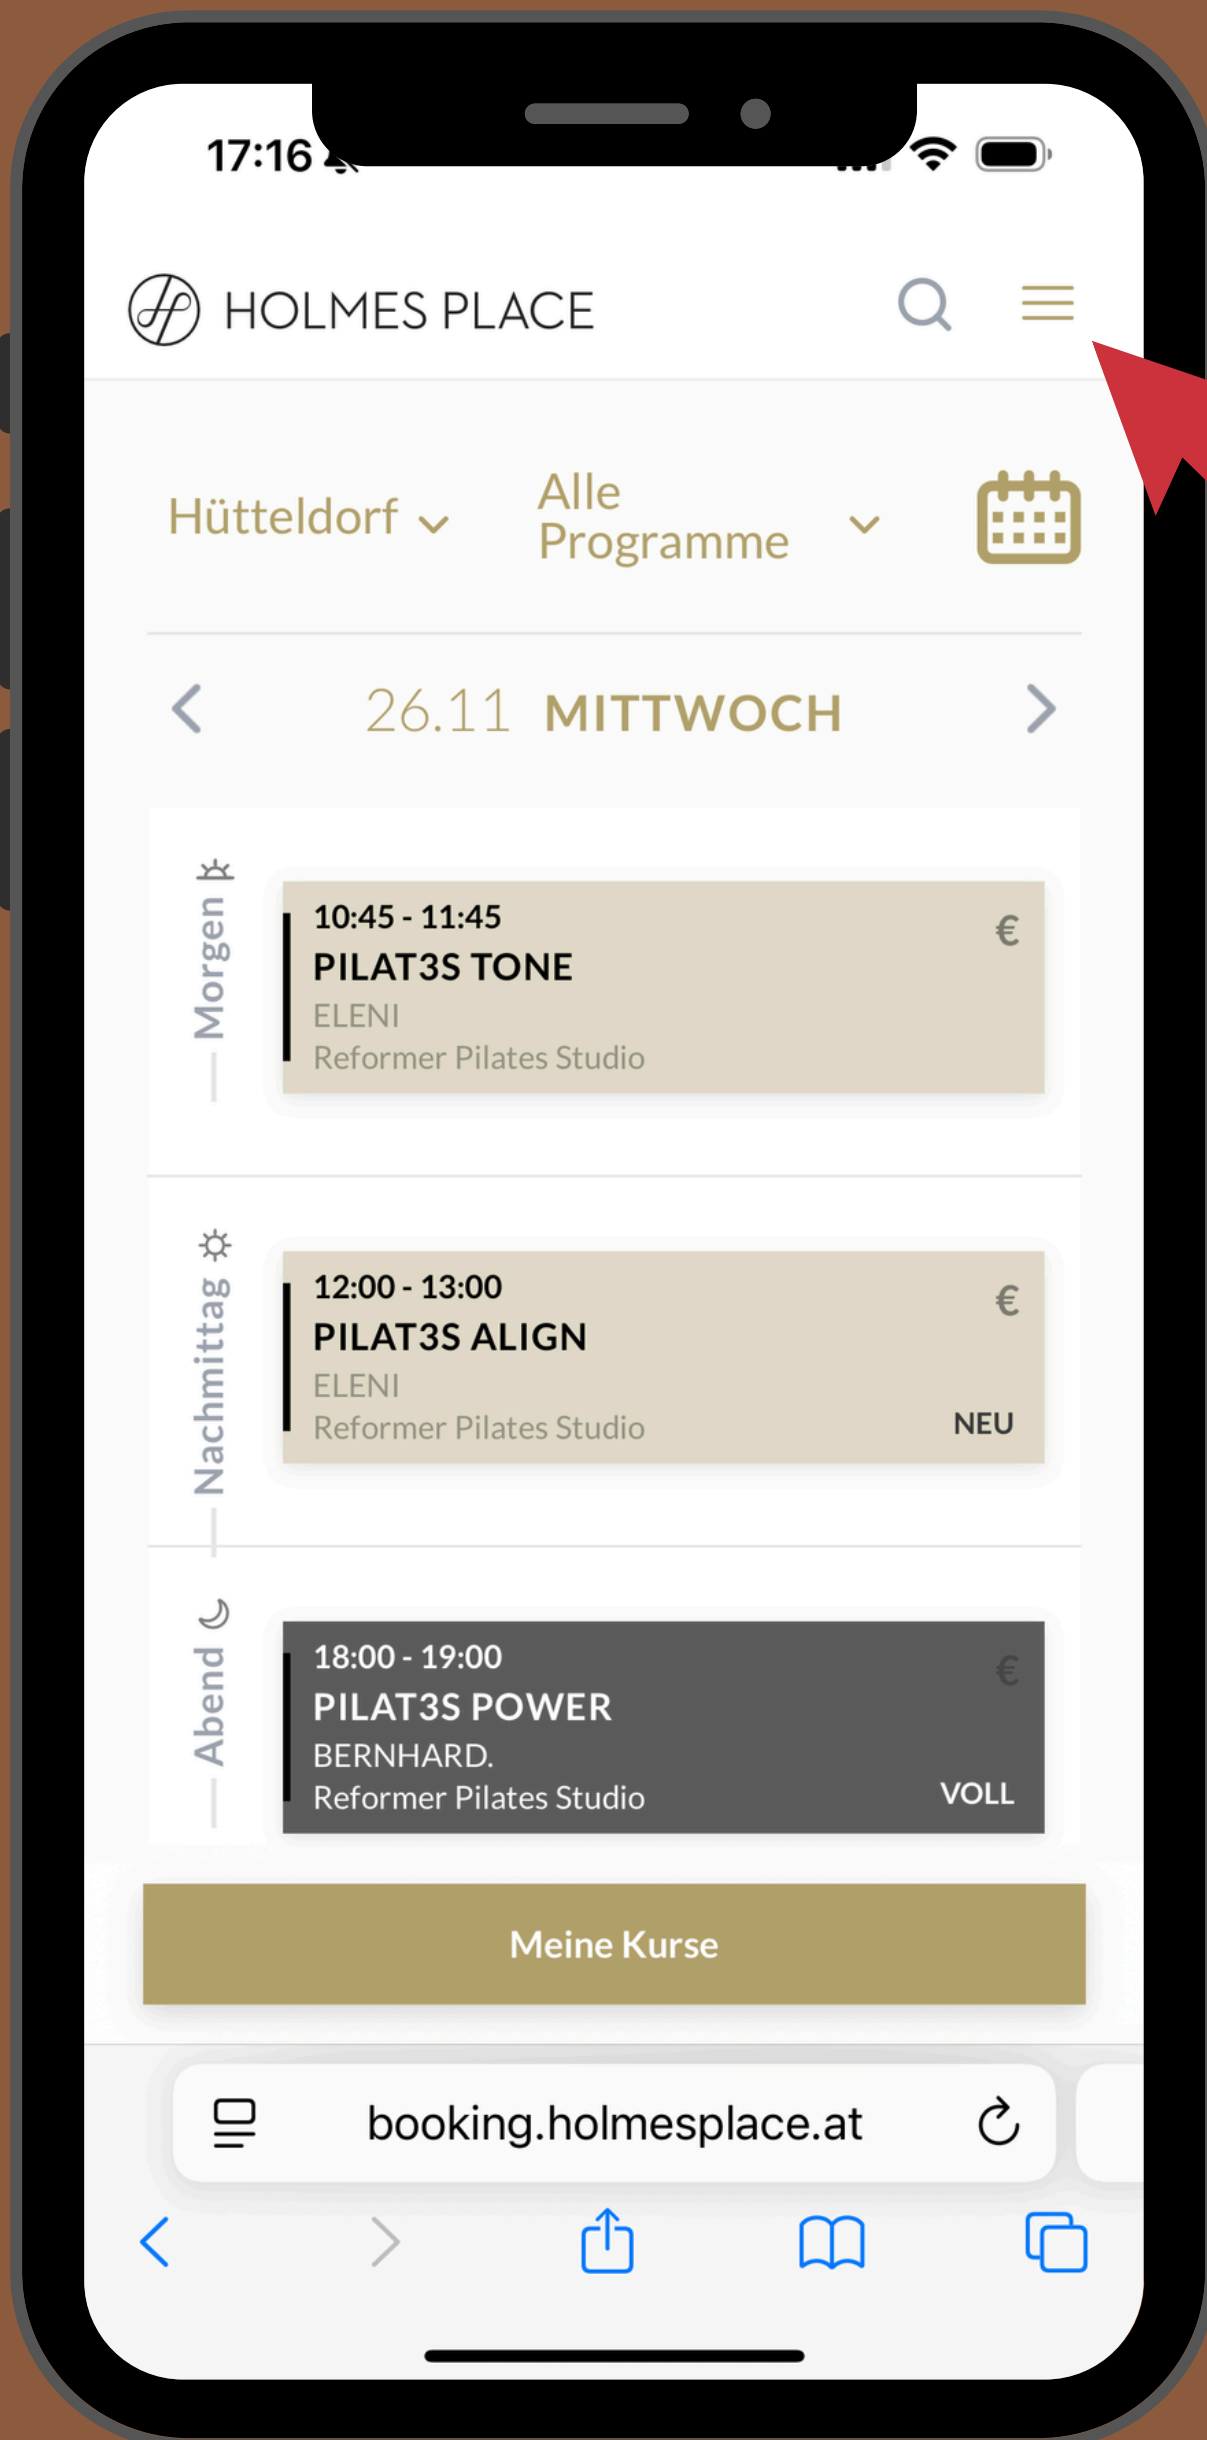

HOLMES PLACE

BUCHUNGS-
TOOL
FÜR
GRUPPEN-
KURSE

**English version at the end*

Sie können auf das Buchungssystem entweder über die App oder direkt über [DIESEN](#) Website-Link zugreifen.

Klicken Sie hier gleich beim ersten Mal und registrieren Sie sich!

WICHTIG:

Mitglieder müssen sich mit der E-Mail-Adresse registrieren und anmelden, die im Holmes Place-Mitgliederprofil gespeichert ist!

Nach Ihrer ersten Anmeldung können Sie sich jederzeit hier einloggen.

Bei Bedarf können Sie Ihr Passwort hier abrufen.

Öffnen Sie das Menü.

Hier müssen Sie klicken, wenn Sie PILAT3S-Einheiten erwerben möchten.

HOLMES PLACE

17:31

Paket kaufen

PILAT3S
REFORMER
TRIAL X 3 NON
MEMBER

€68.00

3 Clips

Gültig bis: 35 tage

Club: Hütteldorf

Paket kaufen

booking.holmesplace.at

11:58

Secure Payment