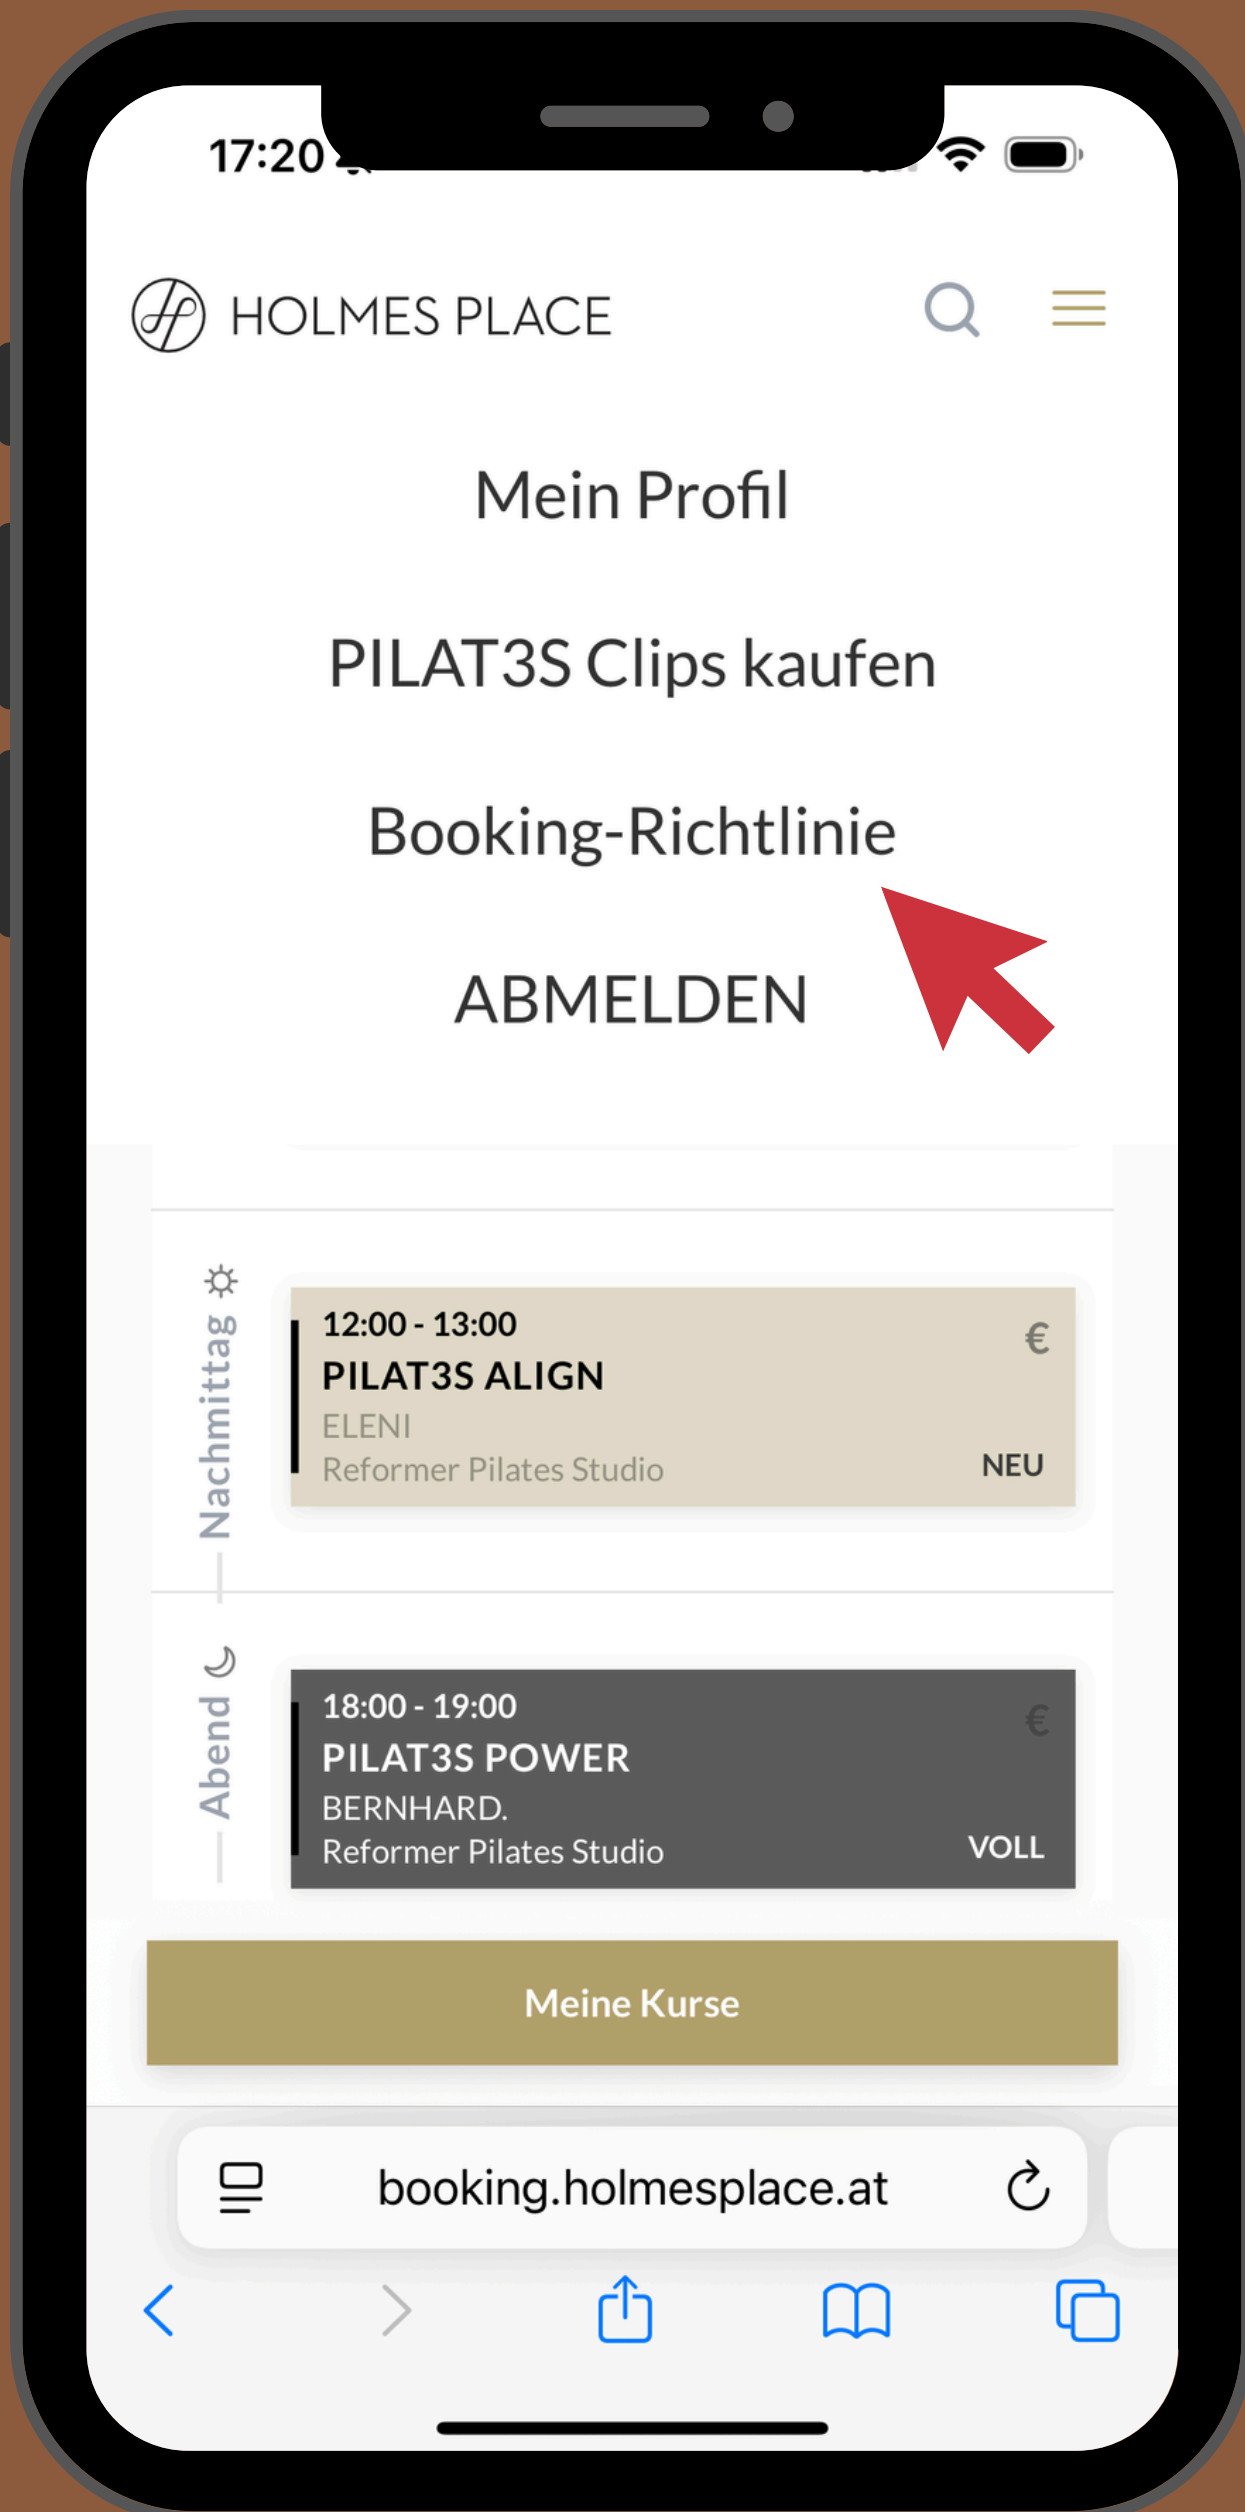

3 digits

 Pay €68.00

booking.holmesplace.at

Hier können Sie den Club wechseln.

Hier können Sie das Datum ändern.

Tippen Sie auf die Pfeile, um den Tag zu ändern.

Drehen Sie Ihr Telefon, wenn Sie die gesamte Woche sehen möchten.

Wählen Sie Ihren Kurs.

17:17

CONDITIONING

PILAT3S TONE

Buchen für 1 clip

club	Hütteldorf
Ort	Reformer Pilates Studio
Uhrzeit	10:45 - 11:45
Ausbilder	 ELENI
Kapazität	7/11

Alle Buchungen finden Sie hier.

Bitte stornieren Sie Ihren Kurs so bald wie möglich, falls Sie nicht teilnehmen können.

Rote Buchungen sind Buchungen auf der Warteliste.

Bitte lesen Sie die
Buchungsrichtlinien sorgfältig
durch.

Sollten Probleme auftreten, aktualisieren Sie bitte die Website.

Falls weiterhin Probleme auftreten, melden Sie sich bitte ab und anschließend wieder an.