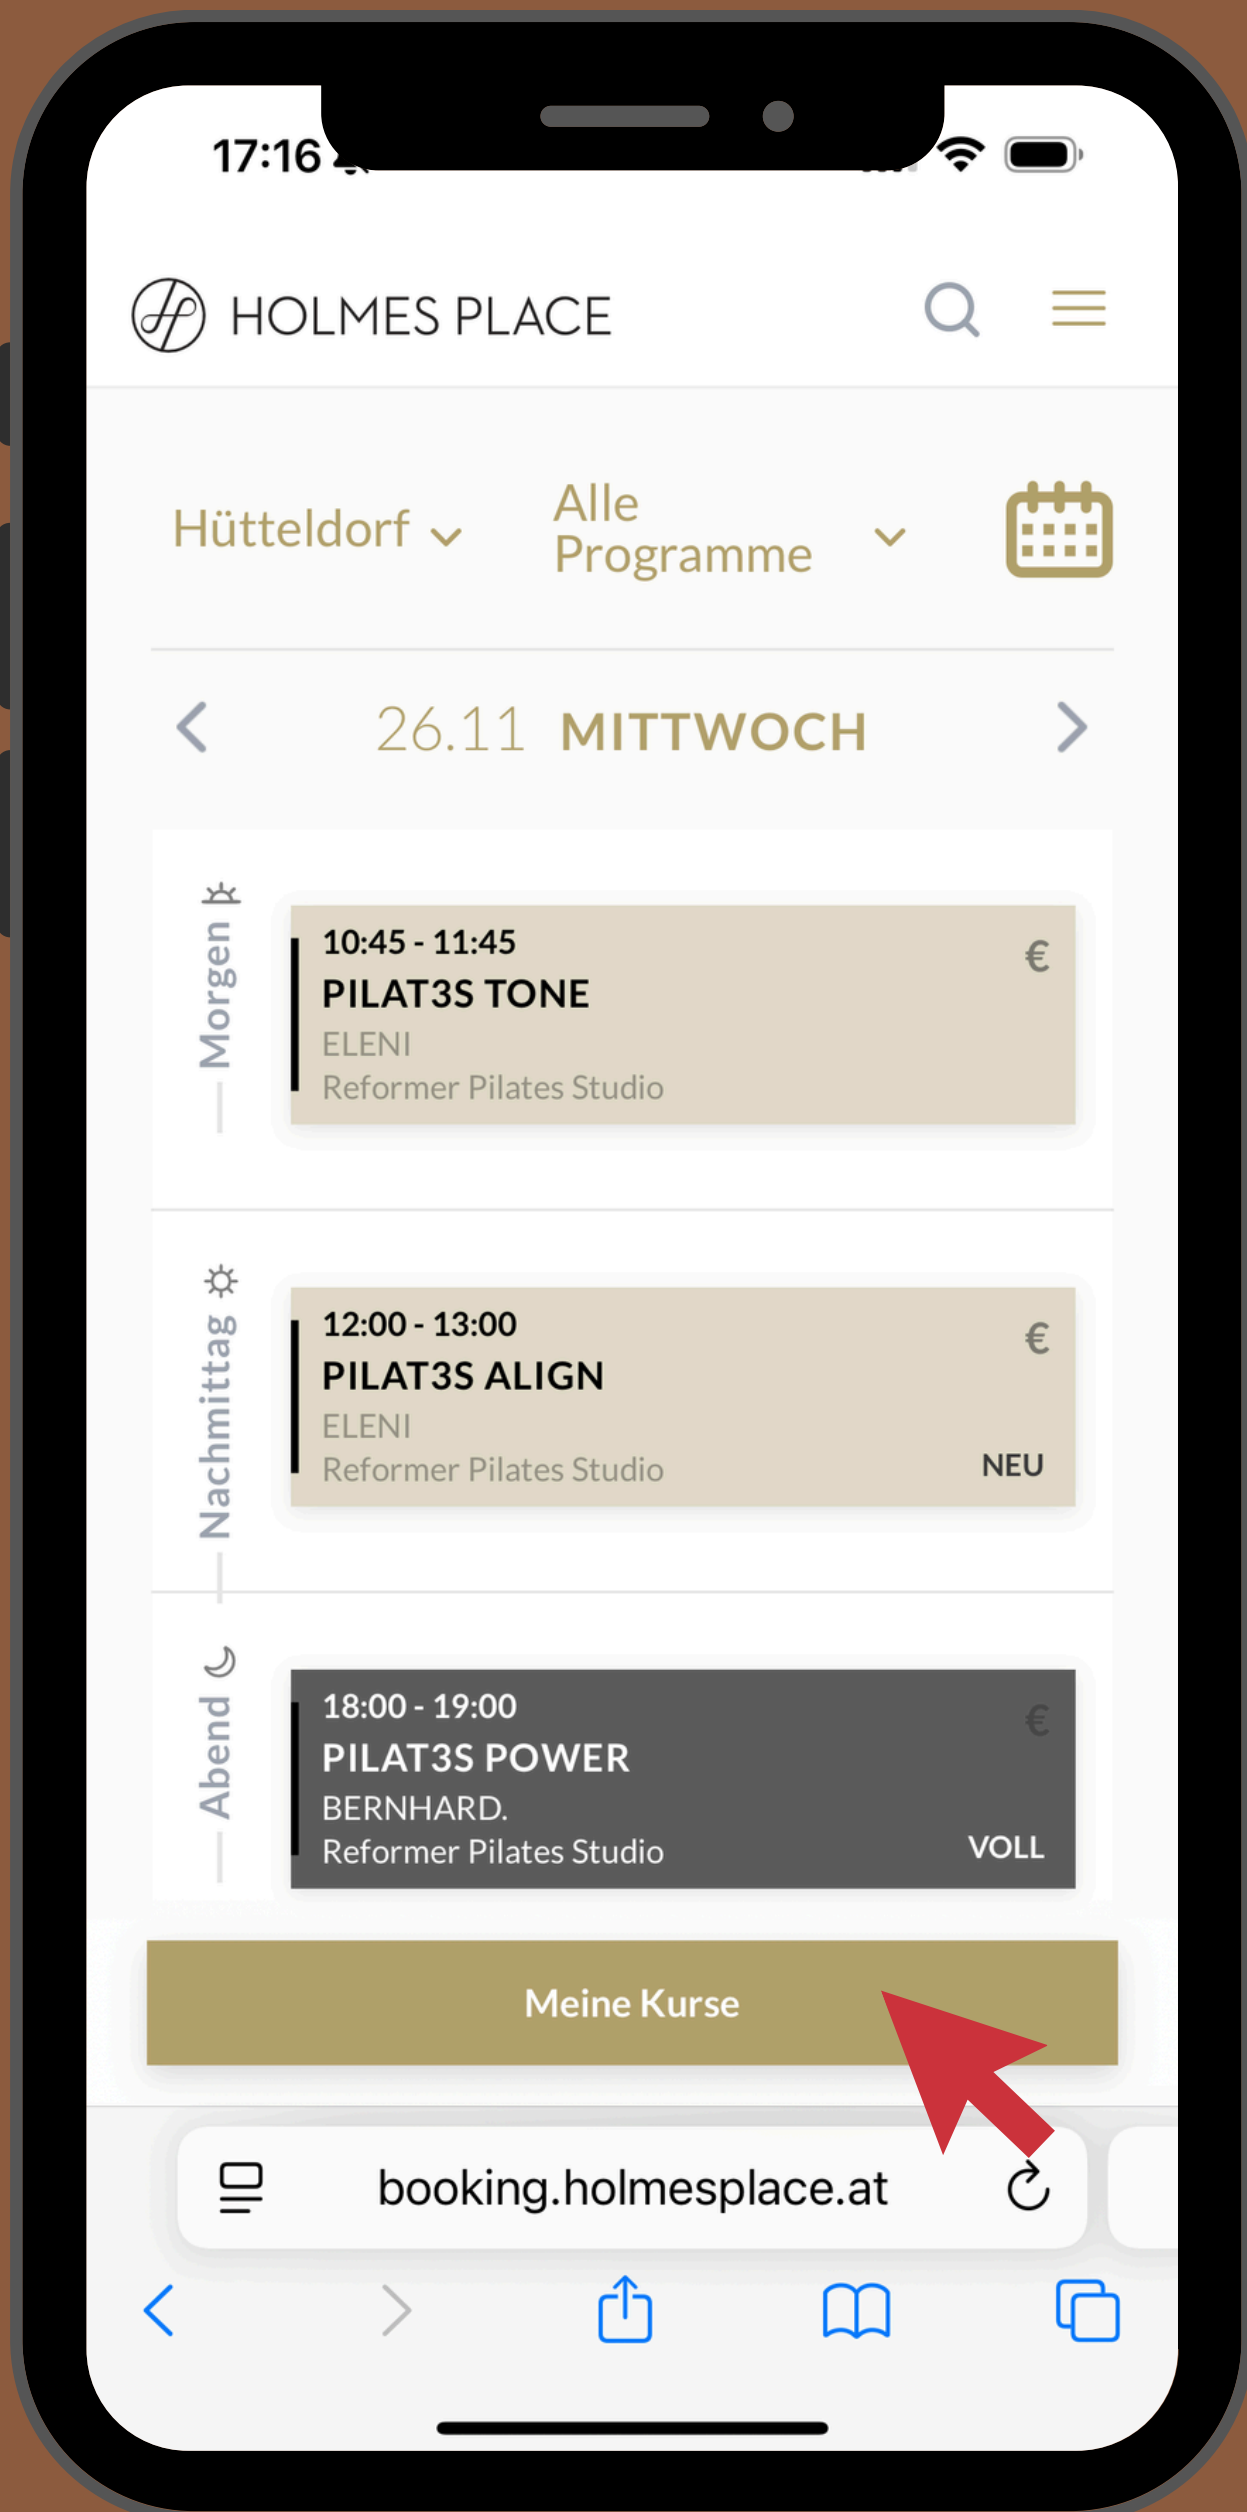

3 digits

 Pay €68.00

booking.holmesplace.at

Hier können Sie den Club wechseln.

Hier können Sie das Datum ändern.

Tippen Sie auf die Pfeile, um den Tag zu ändern.

Drehen Sie Ihr Telefon, wenn Sie die gesamte Woche sehen möchten.

Wählen Sie Ihren Kurs.

17:17

CONDITIONING

PILAT3S TONE

Buchen für 1 clip

club	Hütteldorf
Ort	Reformer Pilates Studio
Uhrzeit	10:45 - 11:45
Ausbilder	 ELENI
Kapazität	7/11

Alle Buchungen finden Sie hier.

Bitte stornieren Sie Ihren Kurs so bald wie möglich, falls Sie nicht teilnehmen können.

Rote Buchungen sind Buchungen auf der Warteliste.

Bitte lesen Sie die
Buchungsrichtlinien sorgfältig
durch.

Sollten Probleme auftreten, aktualisieren Sie bitte die Website.

Falls weiterhin Probleme auftreten, melden Sie sich bitte ab und anschließend wieder an.