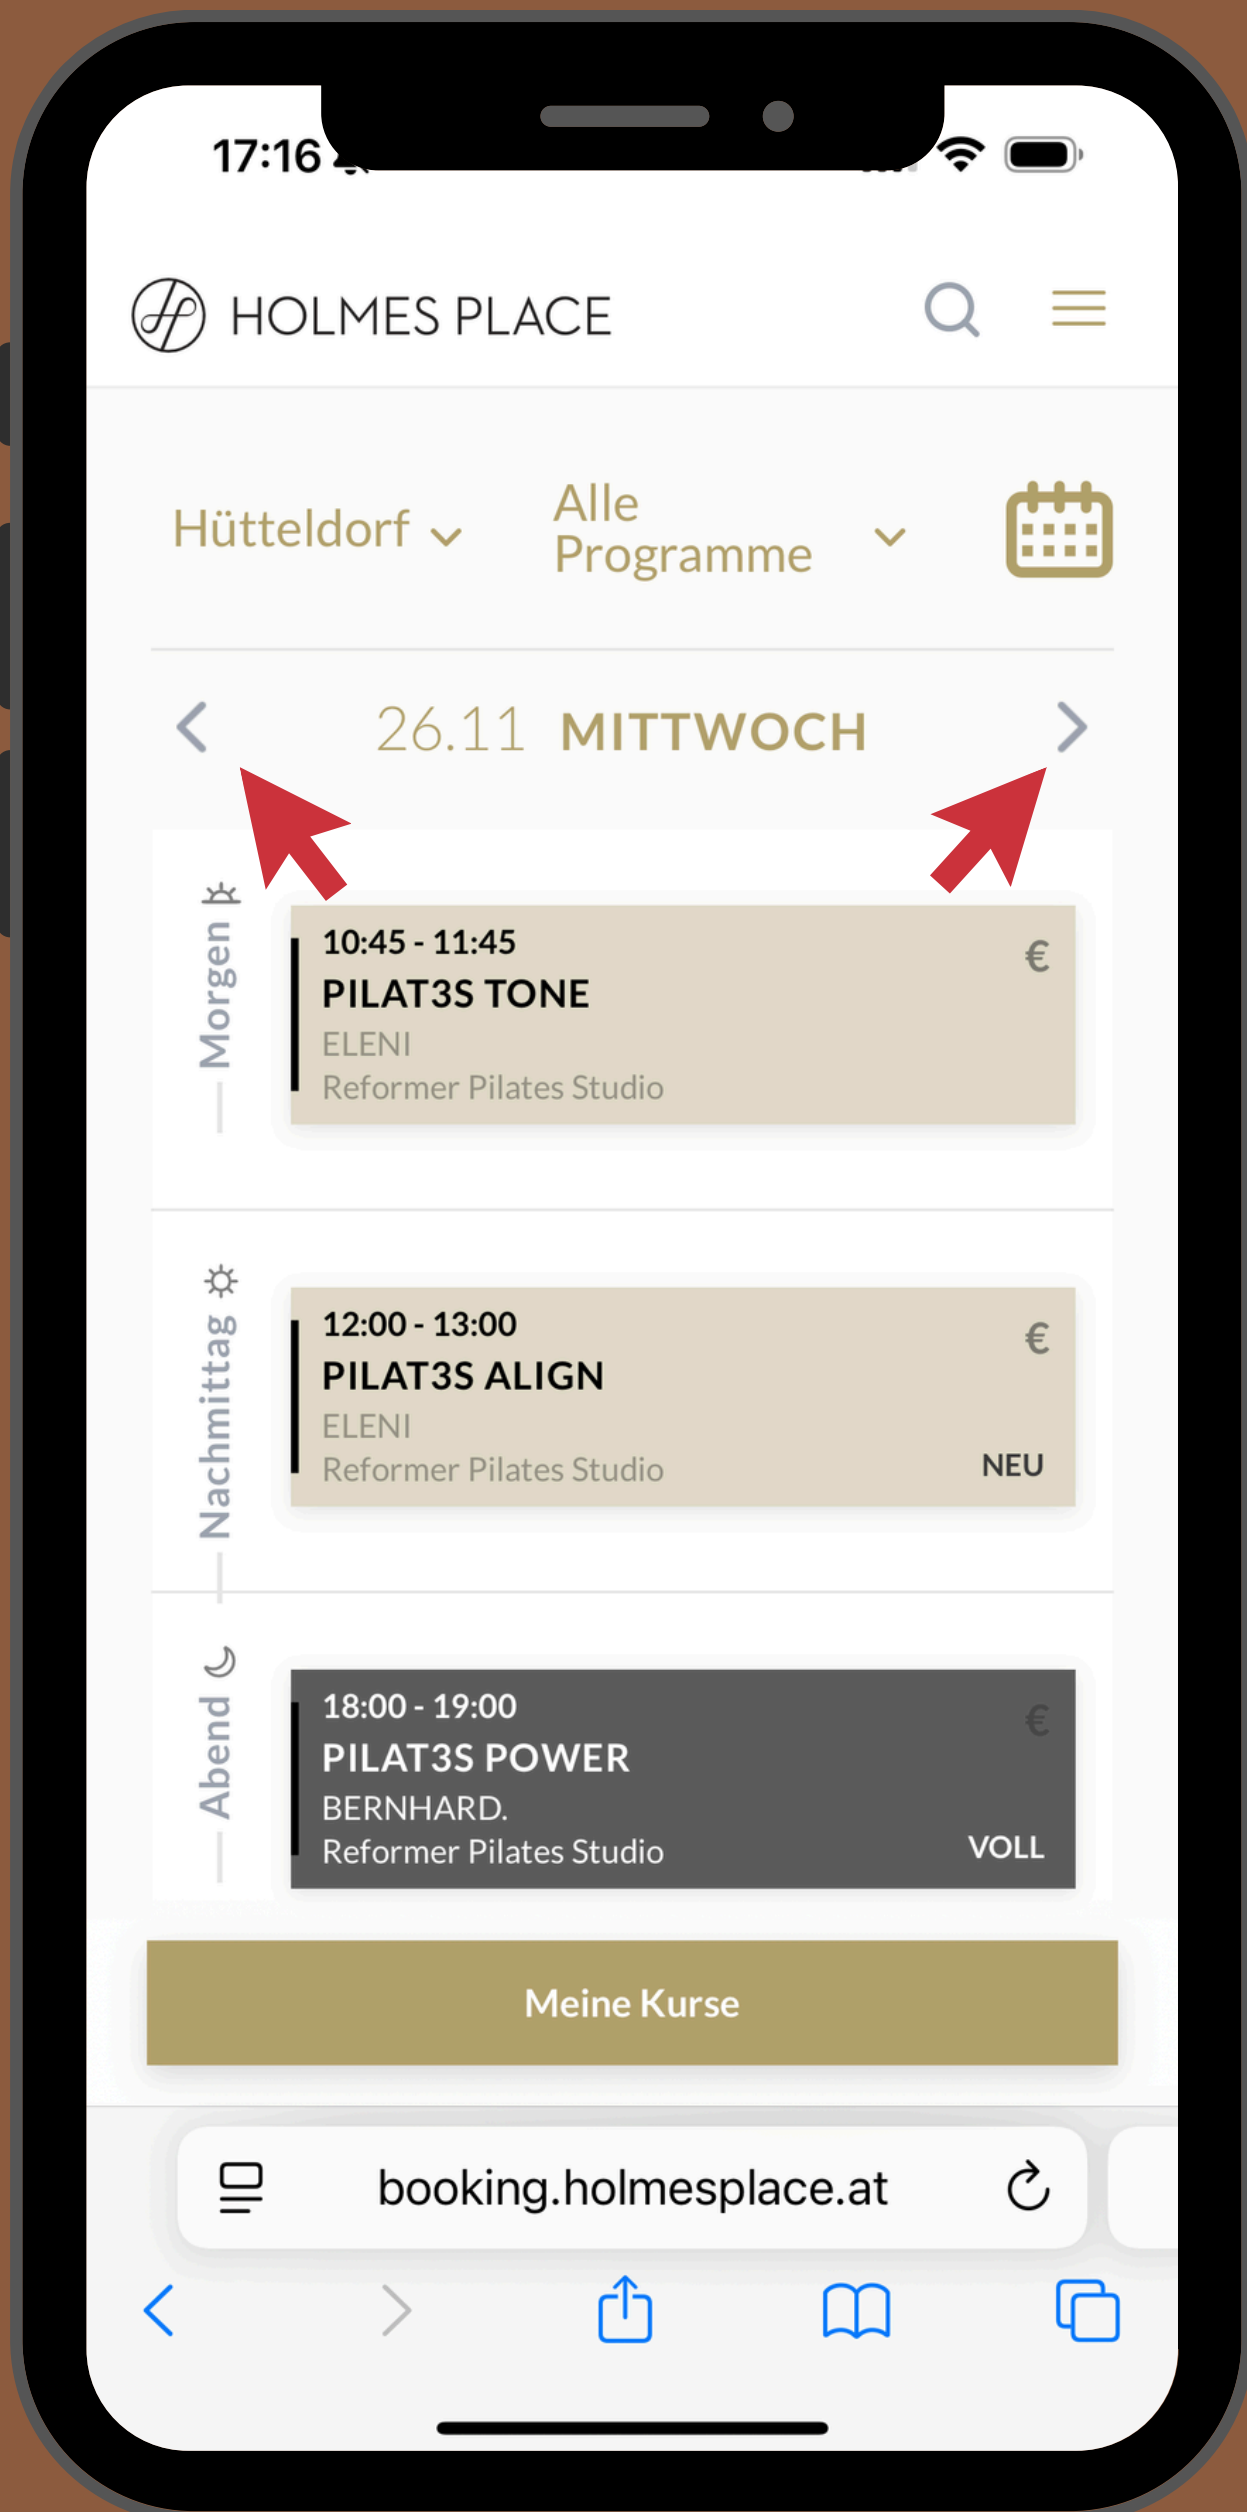

3 digits

 Pay €68.00

booking.holmesplace.at

Hier können Sie den Club wechseln.

Hier können Sie das Datum ändern.

Tippen Sie auf die Pfeile, um den Tag zu ändern.

Drehen Sie Ihr Telefon, wenn Sie die gesamte Woche sehen möchten.