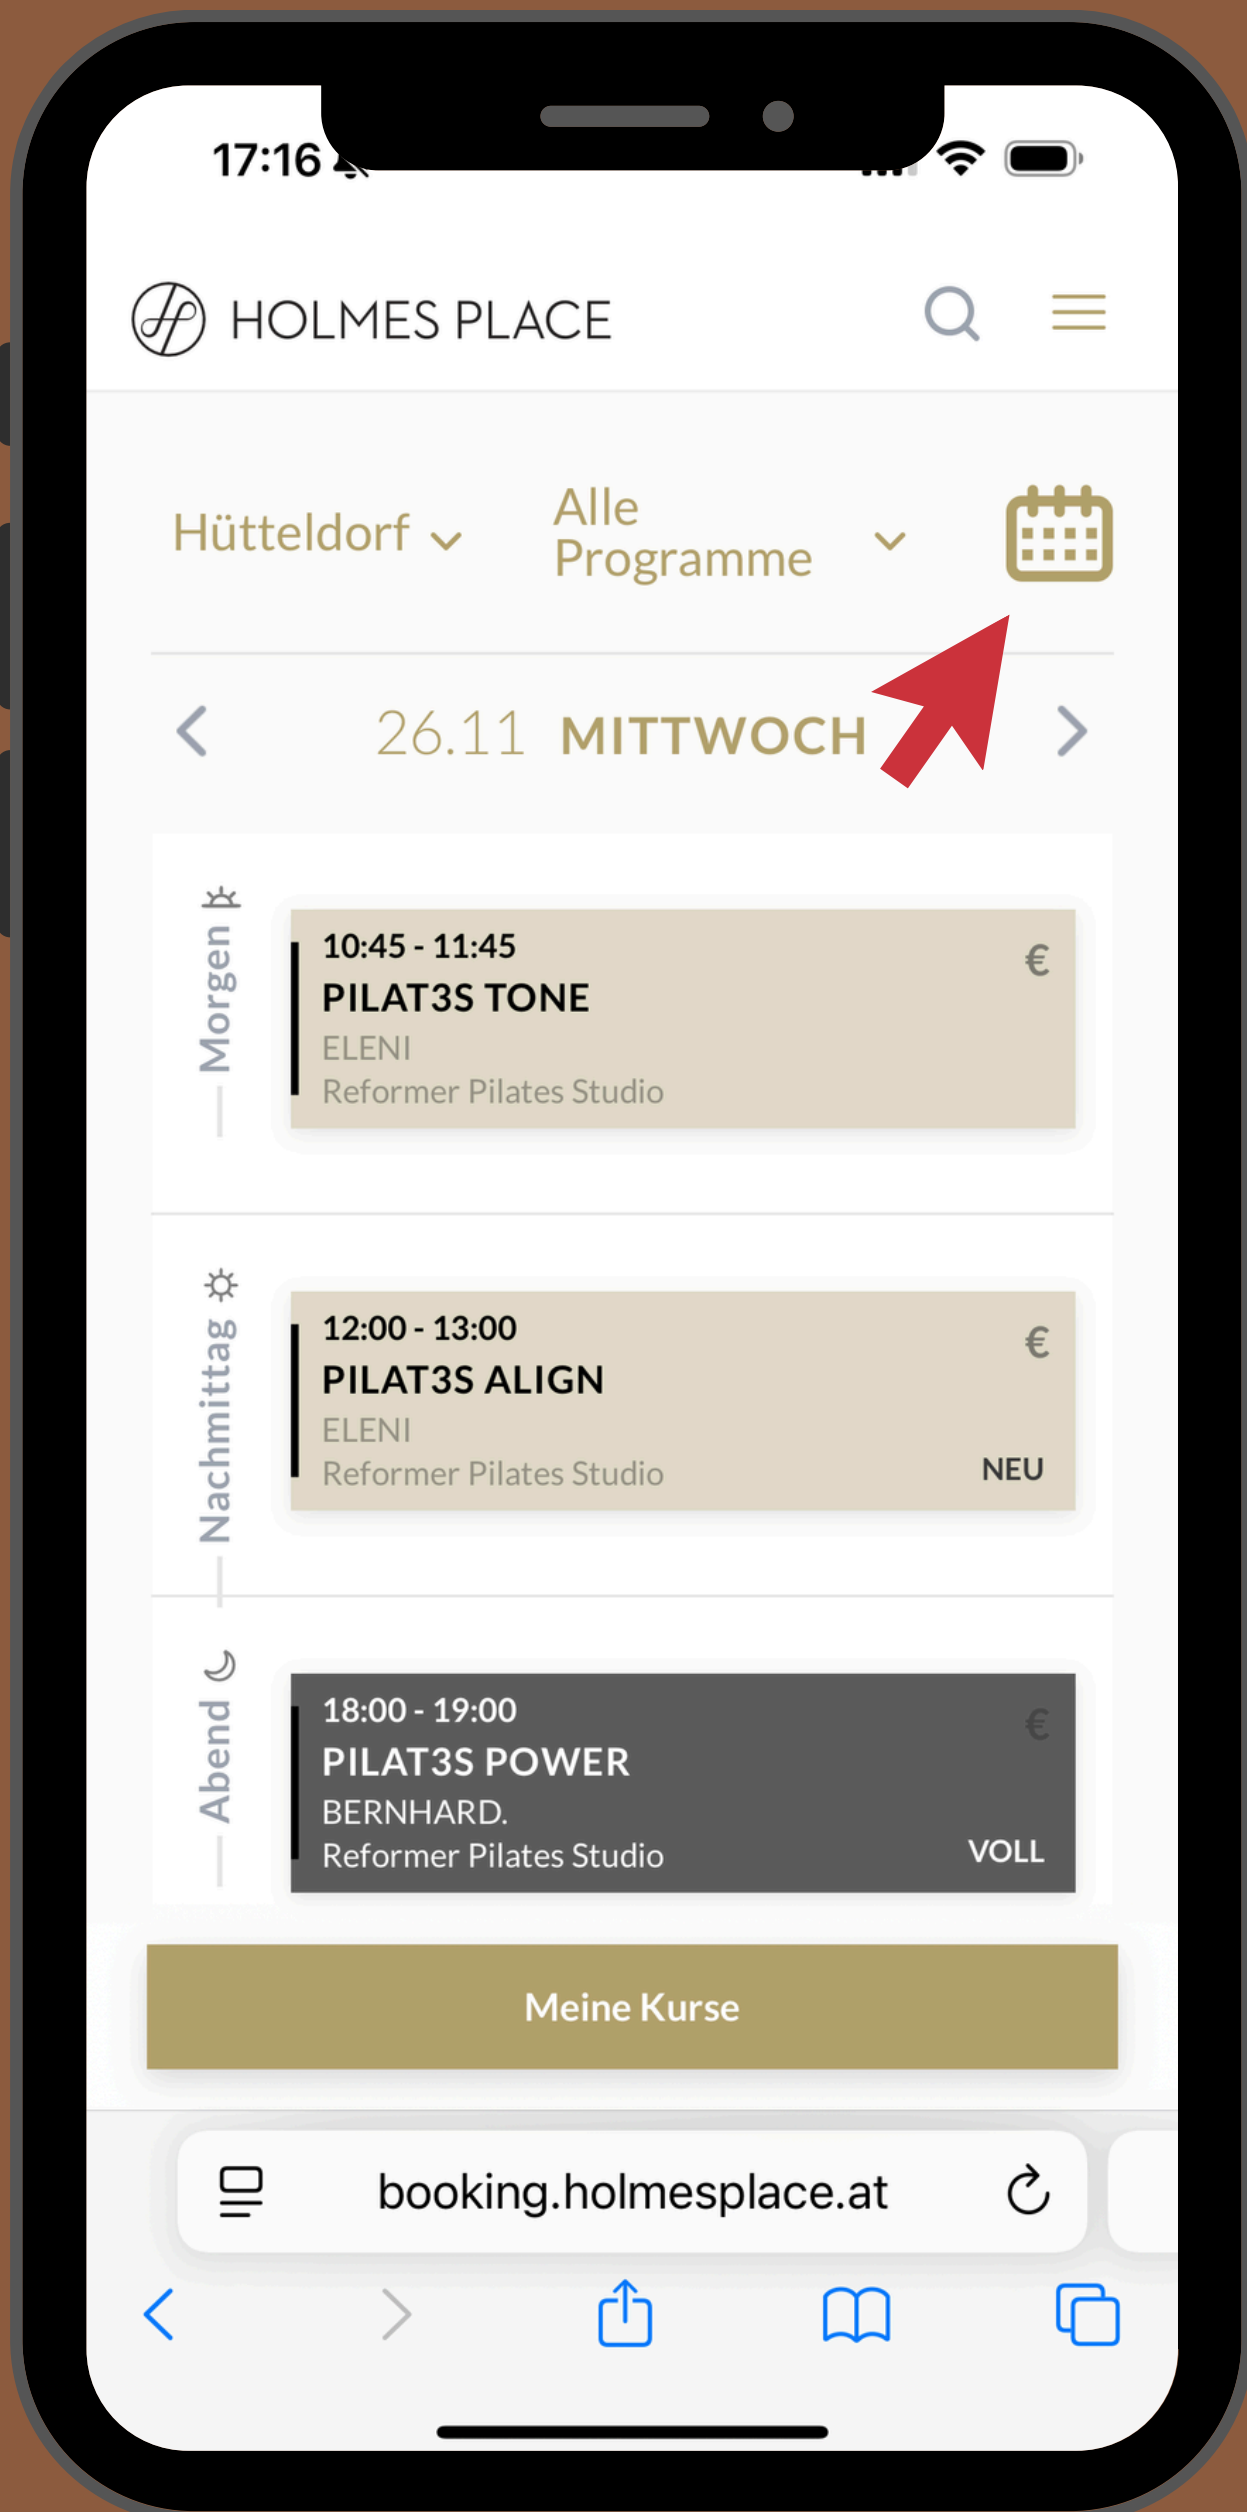

Complete your transaction safely

Loading payment methods...

Cards

Card number

1234 5678 9012 3456

Expiry date

MM/YY

Security code

3 digits

 Pay €68.00

booking.holmesplace.at

Hier können Sie den Club wechseln.

Hier können Sie das Datum ändern.

Tippen Sie auf die Pfeile, um den Tag zu ändern.

Drehen Sie Ihr Telefon, wenn Sie die gesamte Woche sehen möchten.