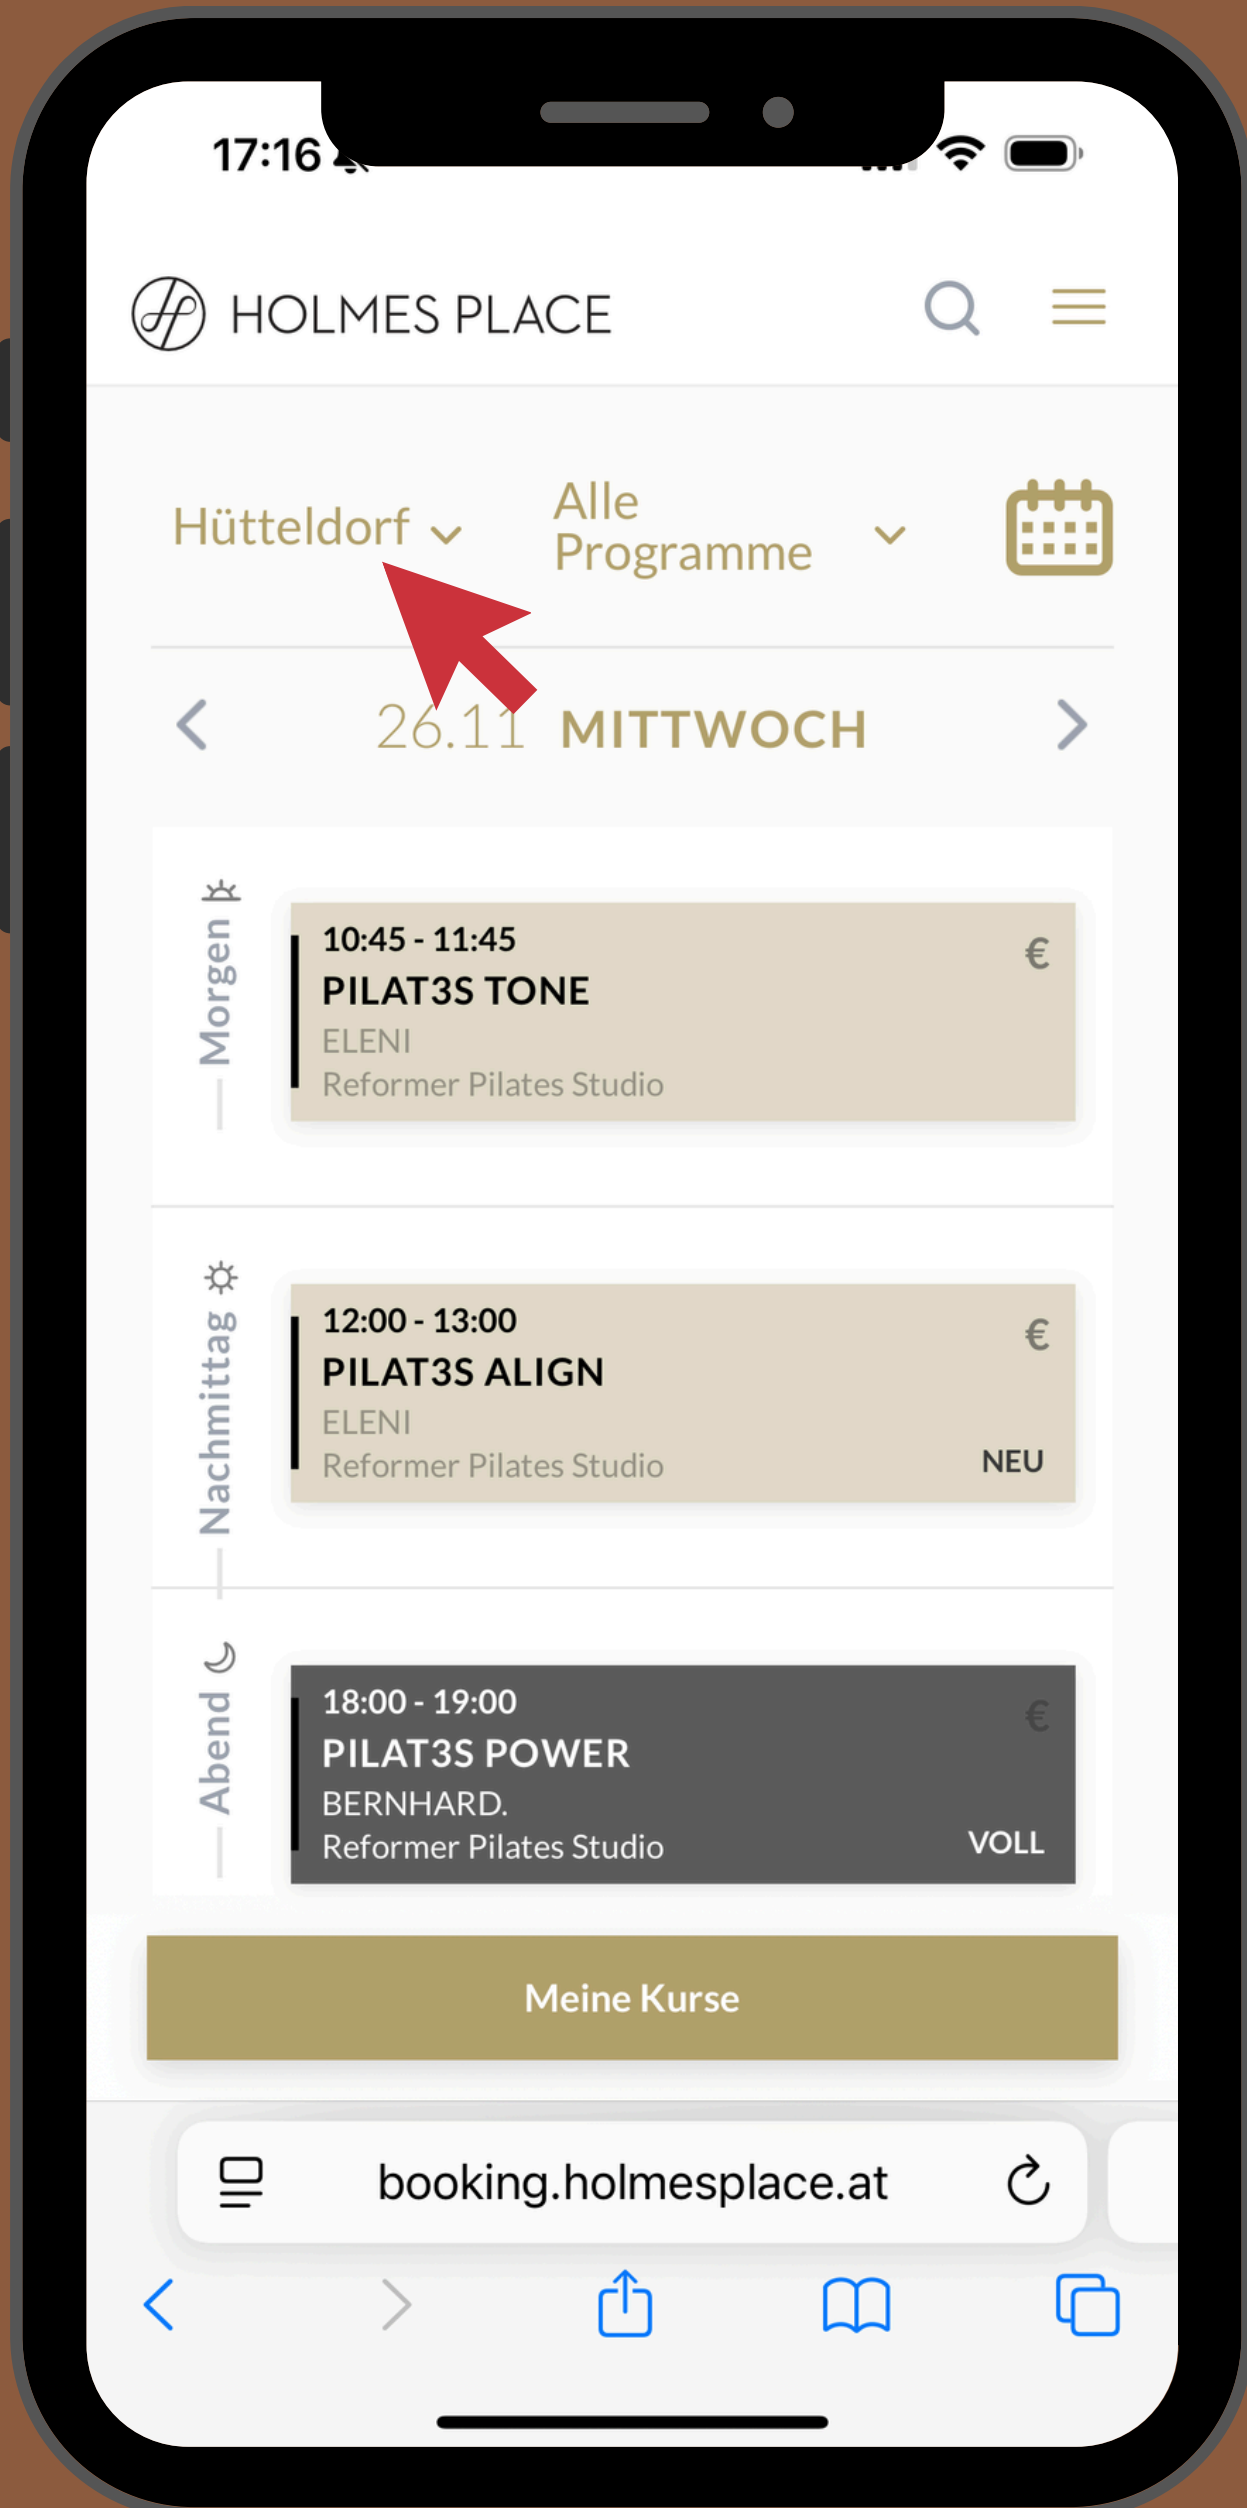

Complete your transaction safely

Loading payment methods...

Cards

Card number

1234 5678 9012 3456

Expiry date

MM/YY

Security code

3 digits

 Pay €68.00

booking.holmesplace.at

Hier können Sie den Club wechseln.

Hier können Sie das Datum ändern.

Tippen Sie auf die Pfeile, um den Tag zu ändern.

Drehen Sie Ihr Telefon, wenn Sie die gesamte Woche sehen möchten.