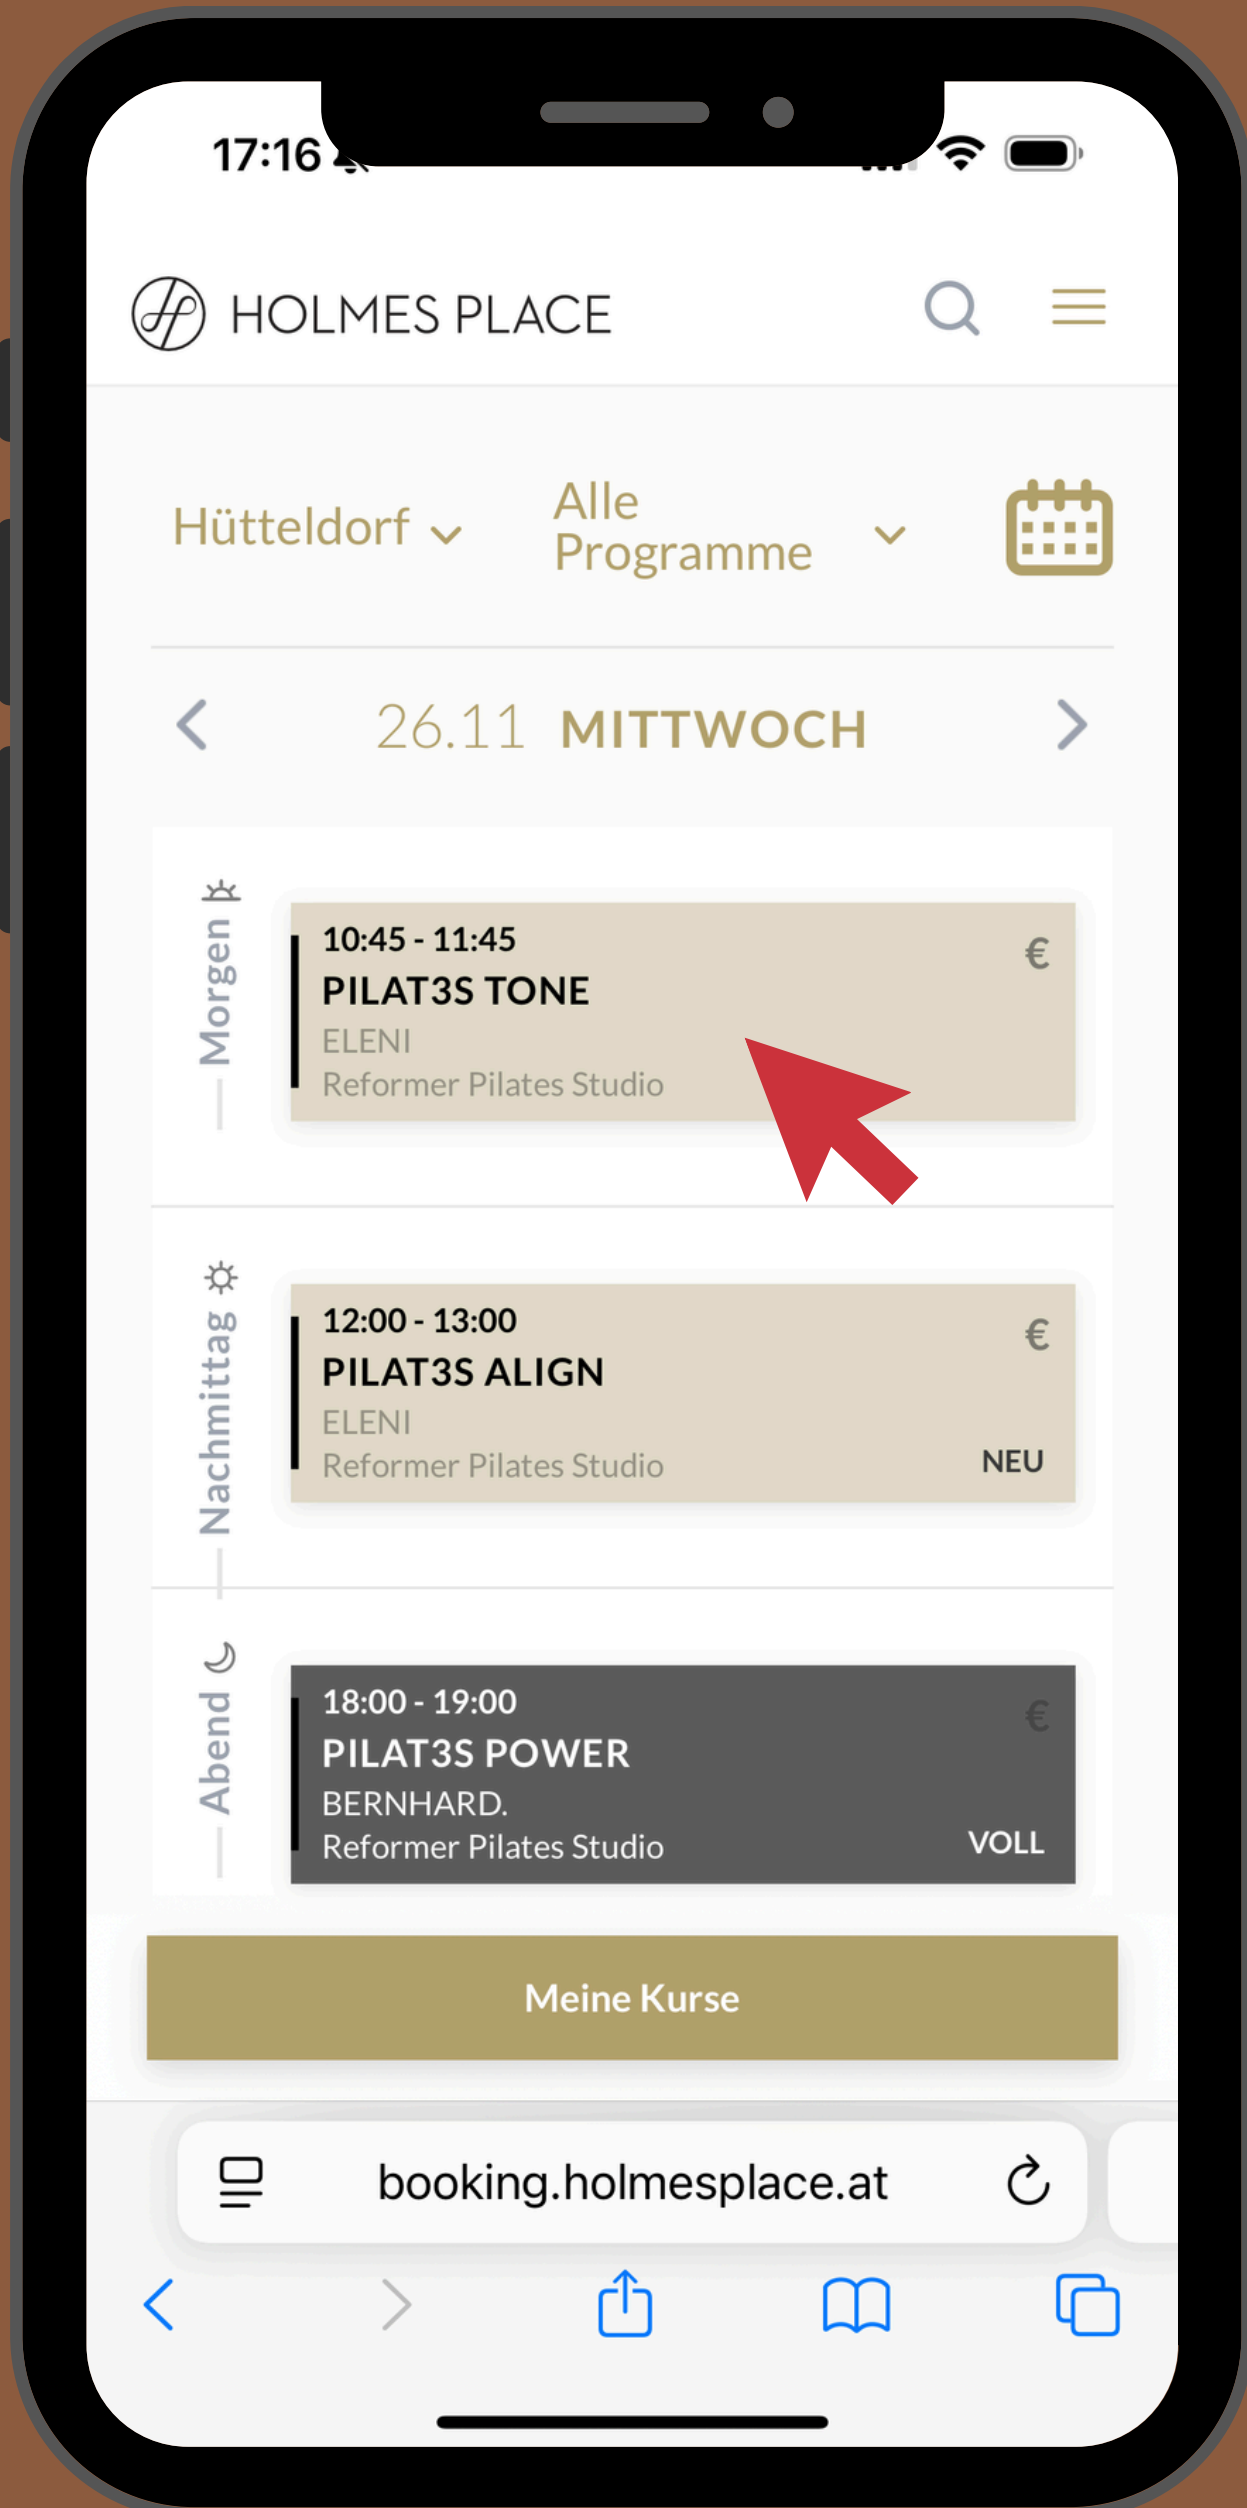

3 digits

 Pay €68.00

booking.holmesplace.at

Hier können Sie den Club wechseln.

Hier können Sie das Datum ändern.

Tippen Sie auf die Pfeile, um den Tag zu ändern.

Drehen Sie Ihr Telefon, wenn Sie die gesamte Woche sehen möchten.