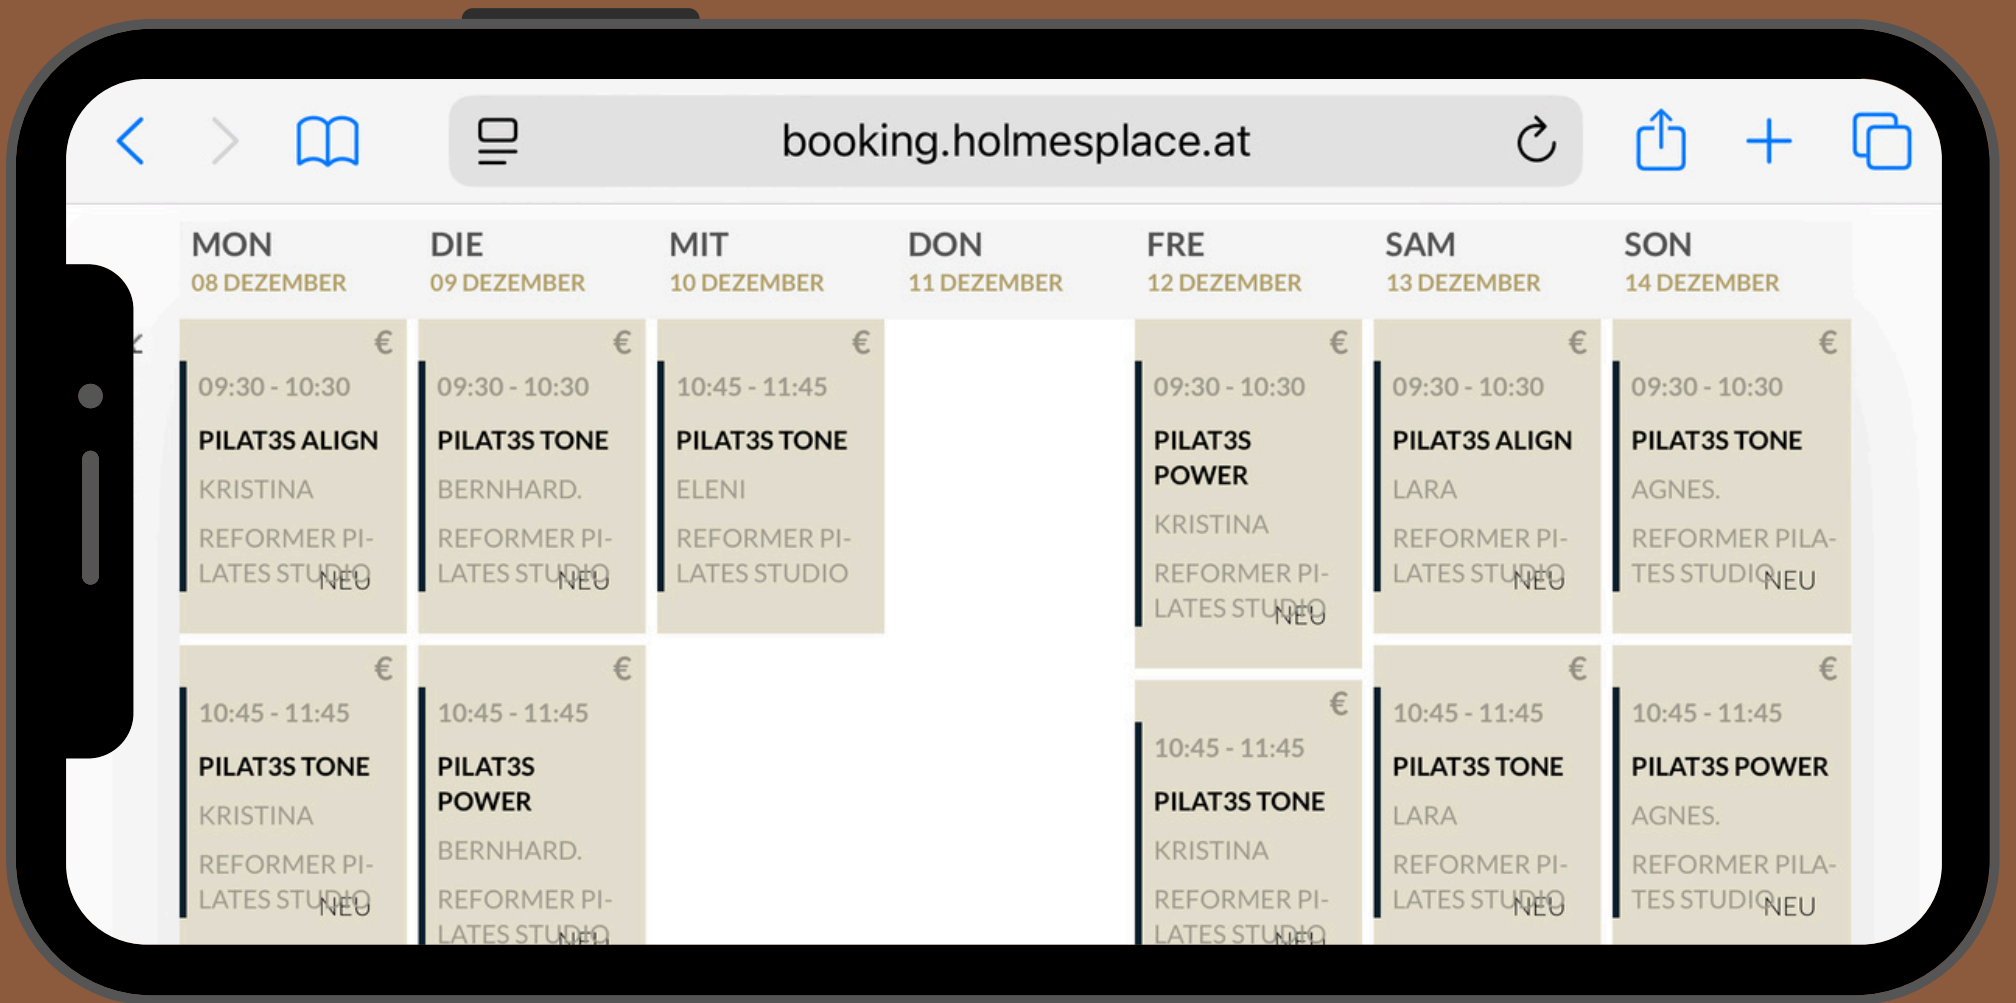

3 digits

 Pay €68.00

booking.holmesplace.at

Hier können Sie den Club wechseln.

Hier können Sie das Datum ändern.

Tippen Sie auf die Pfeile, um den Tag zu ändern.

Drehen Sie Ihr Telefon, wenn Sie die gesamte Woche sehen möchten.

Rote Buchungen sind Buchungen auf der Warteliste.

Bitte lesen Sie die
Buchungsrichtlinien sorgfältig
durch.

Sollten Probleme auftreten, aktualisieren Sie bitte die Website.

Falls weiterhin Probleme auftreten, melden Sie sich bitte ab und anschließend wieder an.